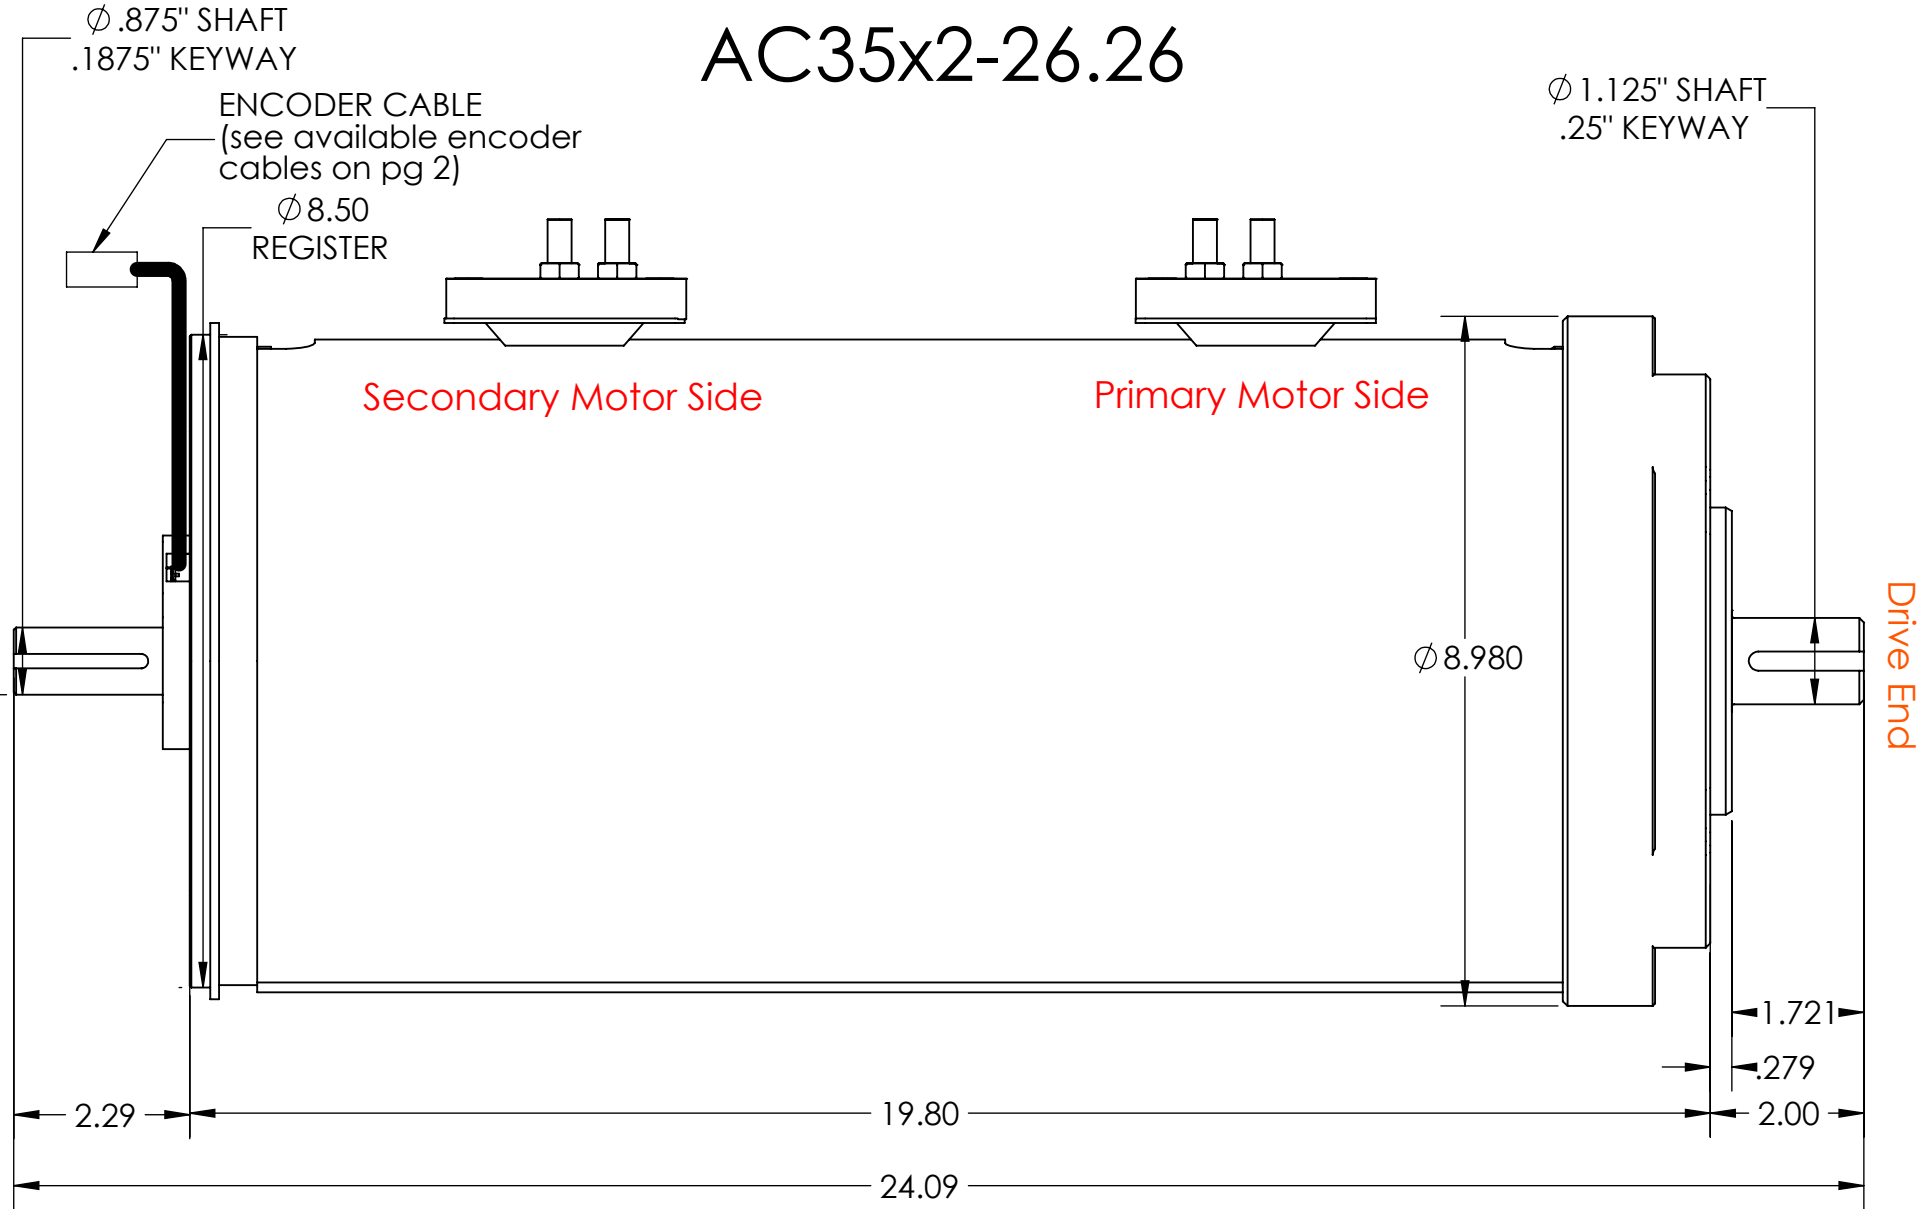

# AC35x2-26.26

Drive End

SIDE VIEW