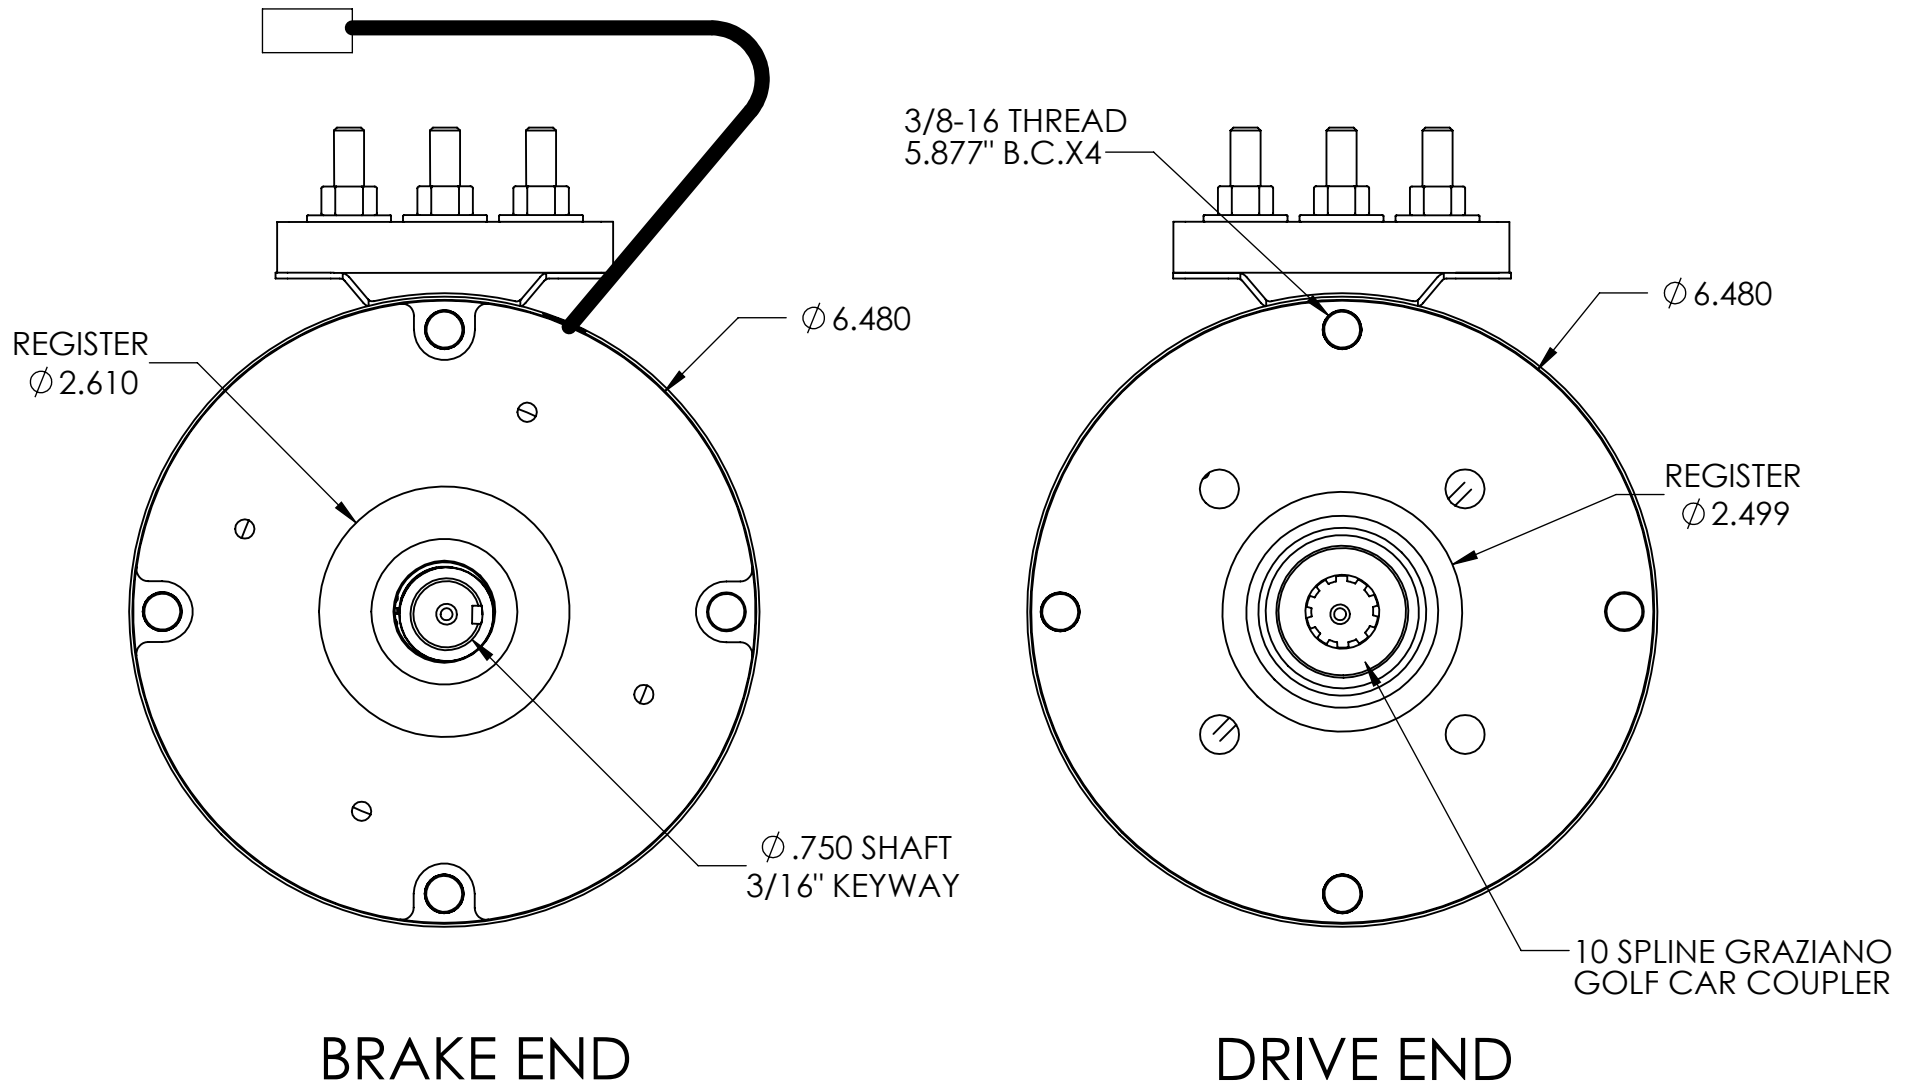

# AC20-04.01

AC20-04.01 Encoder cables  
4= Internal optical encoder using Molex connector (Damascus)