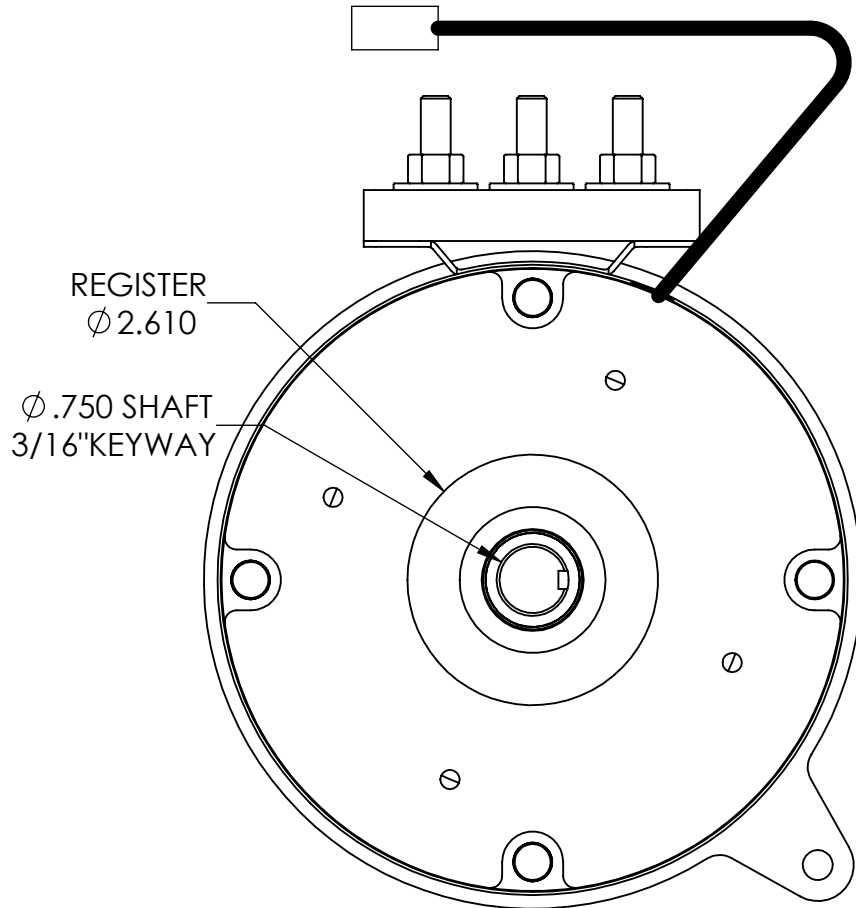

AC9-05.02

BRAKE END

DRIVE END

AC9-05.02 Encoder Cable
4= Internal optical encoder using Molex connector (Damascus)