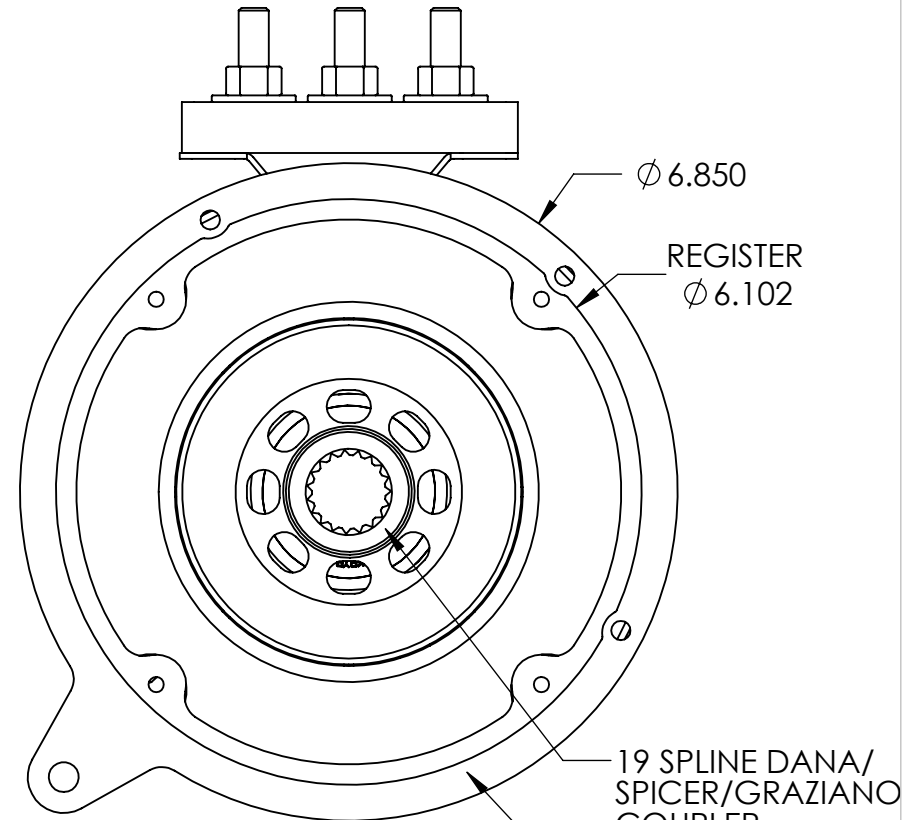

AC9-05.02

BRAKE END

DRIVE END

AC9-05.02 Encoder Cable
4= Internal optical encoder using Molex connector (Damascus)